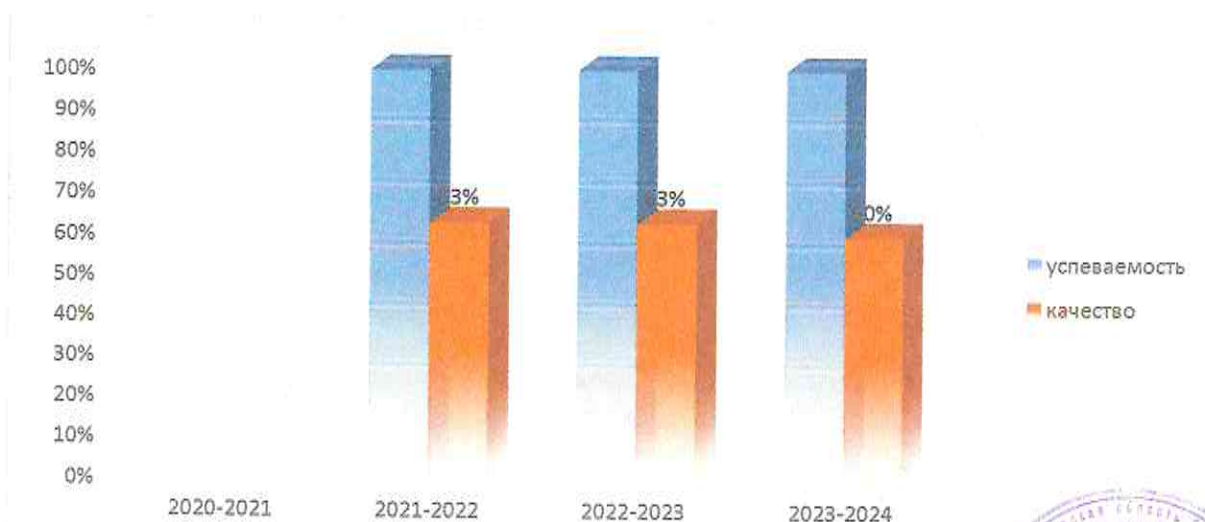

Мониторинг качества знаний и успеваемости учащихся

Учебный год	Класс	Количество обучающихся	Успеваемость	Качество
2019/2020	4В	23	100%	62%
2020/2021	1В	30	БЕЗОТМЕТОЧНОЕ	БЕЗОТМЕТОЧНОЕ
2021/2022	2В	32	100%	61%
2022/2023	3В	25	100%	62%
2023/2024	4В	24	100%	58%

Процент успеваемости и качества стабилен на протяжении периода обучения.

Мониторинг успеваемости и качества знаний по русскому языку