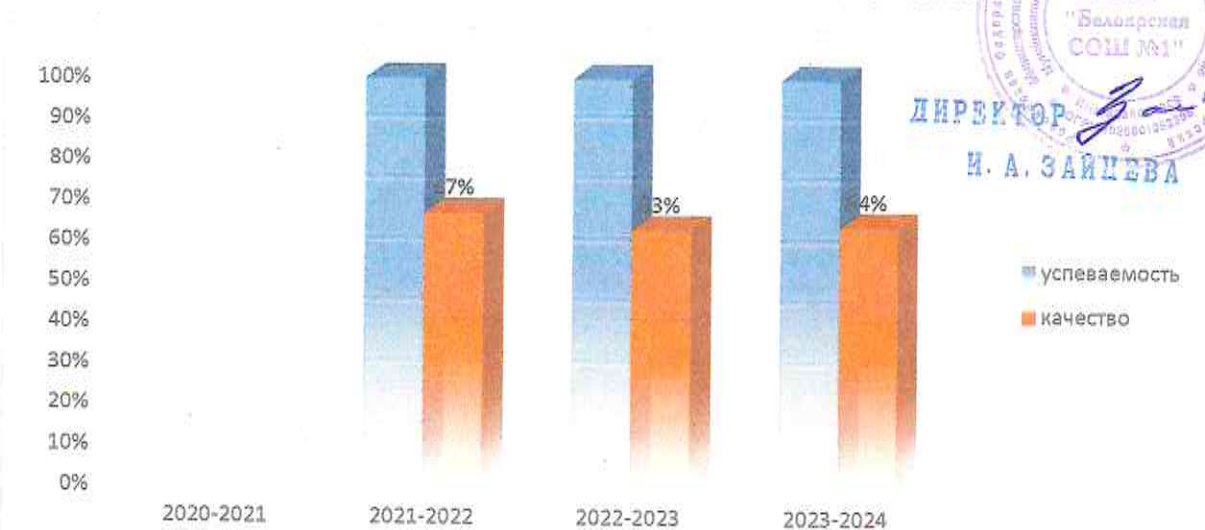

Мониторинг успеваемости и качества знаний по математике

КОПИЯ ВЕРНА
МАГУ
"Белоречная СОШ №1"
ДИРЕКТОР
И. А. ЗАЙЦЕВА