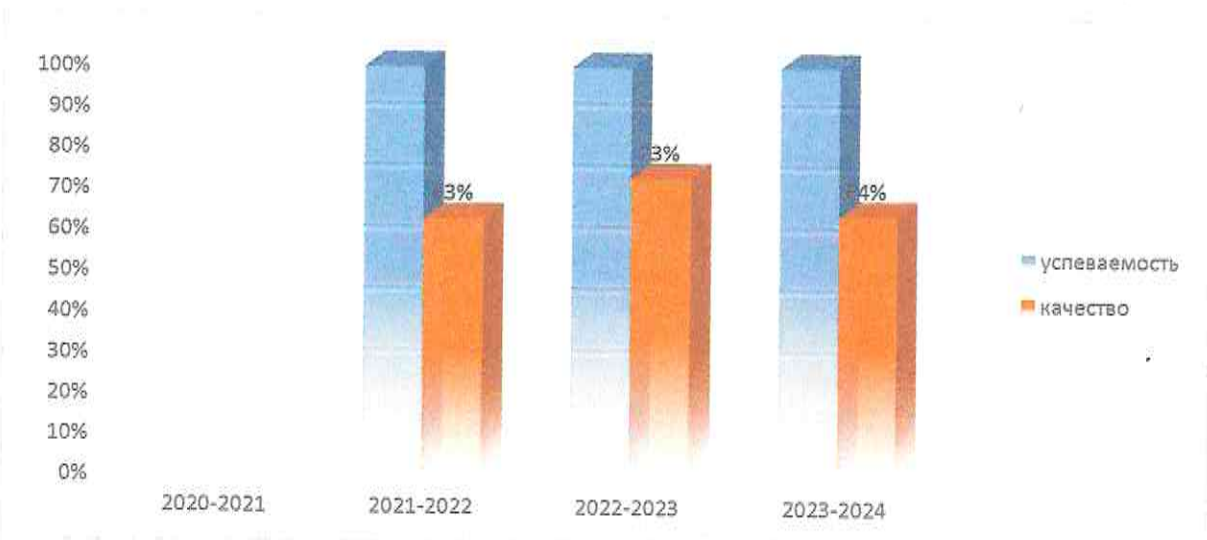

Мониторинг успеваемости и качества знаний по окружающему миру